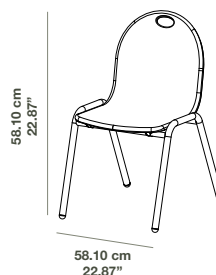

58.10 cm
22.87"

58.10 cm
22.87"

Net weight 3.96 lb
Peso neto 1.8 kg
Poids net 1.8 kg
Nettogewicht 1.8 kg

1