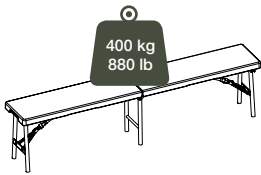

40' CY 2.816 pcs (44 pallets)

oskarbench180 bench banco banc bank

184 x 30.5 cm
72.5" x 12"

44.5 cm
17.5"

White surface and dark grey frame
Sobre blanco y estructura en color gris oscuro
Surface blanche et cadre gris foncé
Weißer Umschlag und dunkelgrauer Rahmen