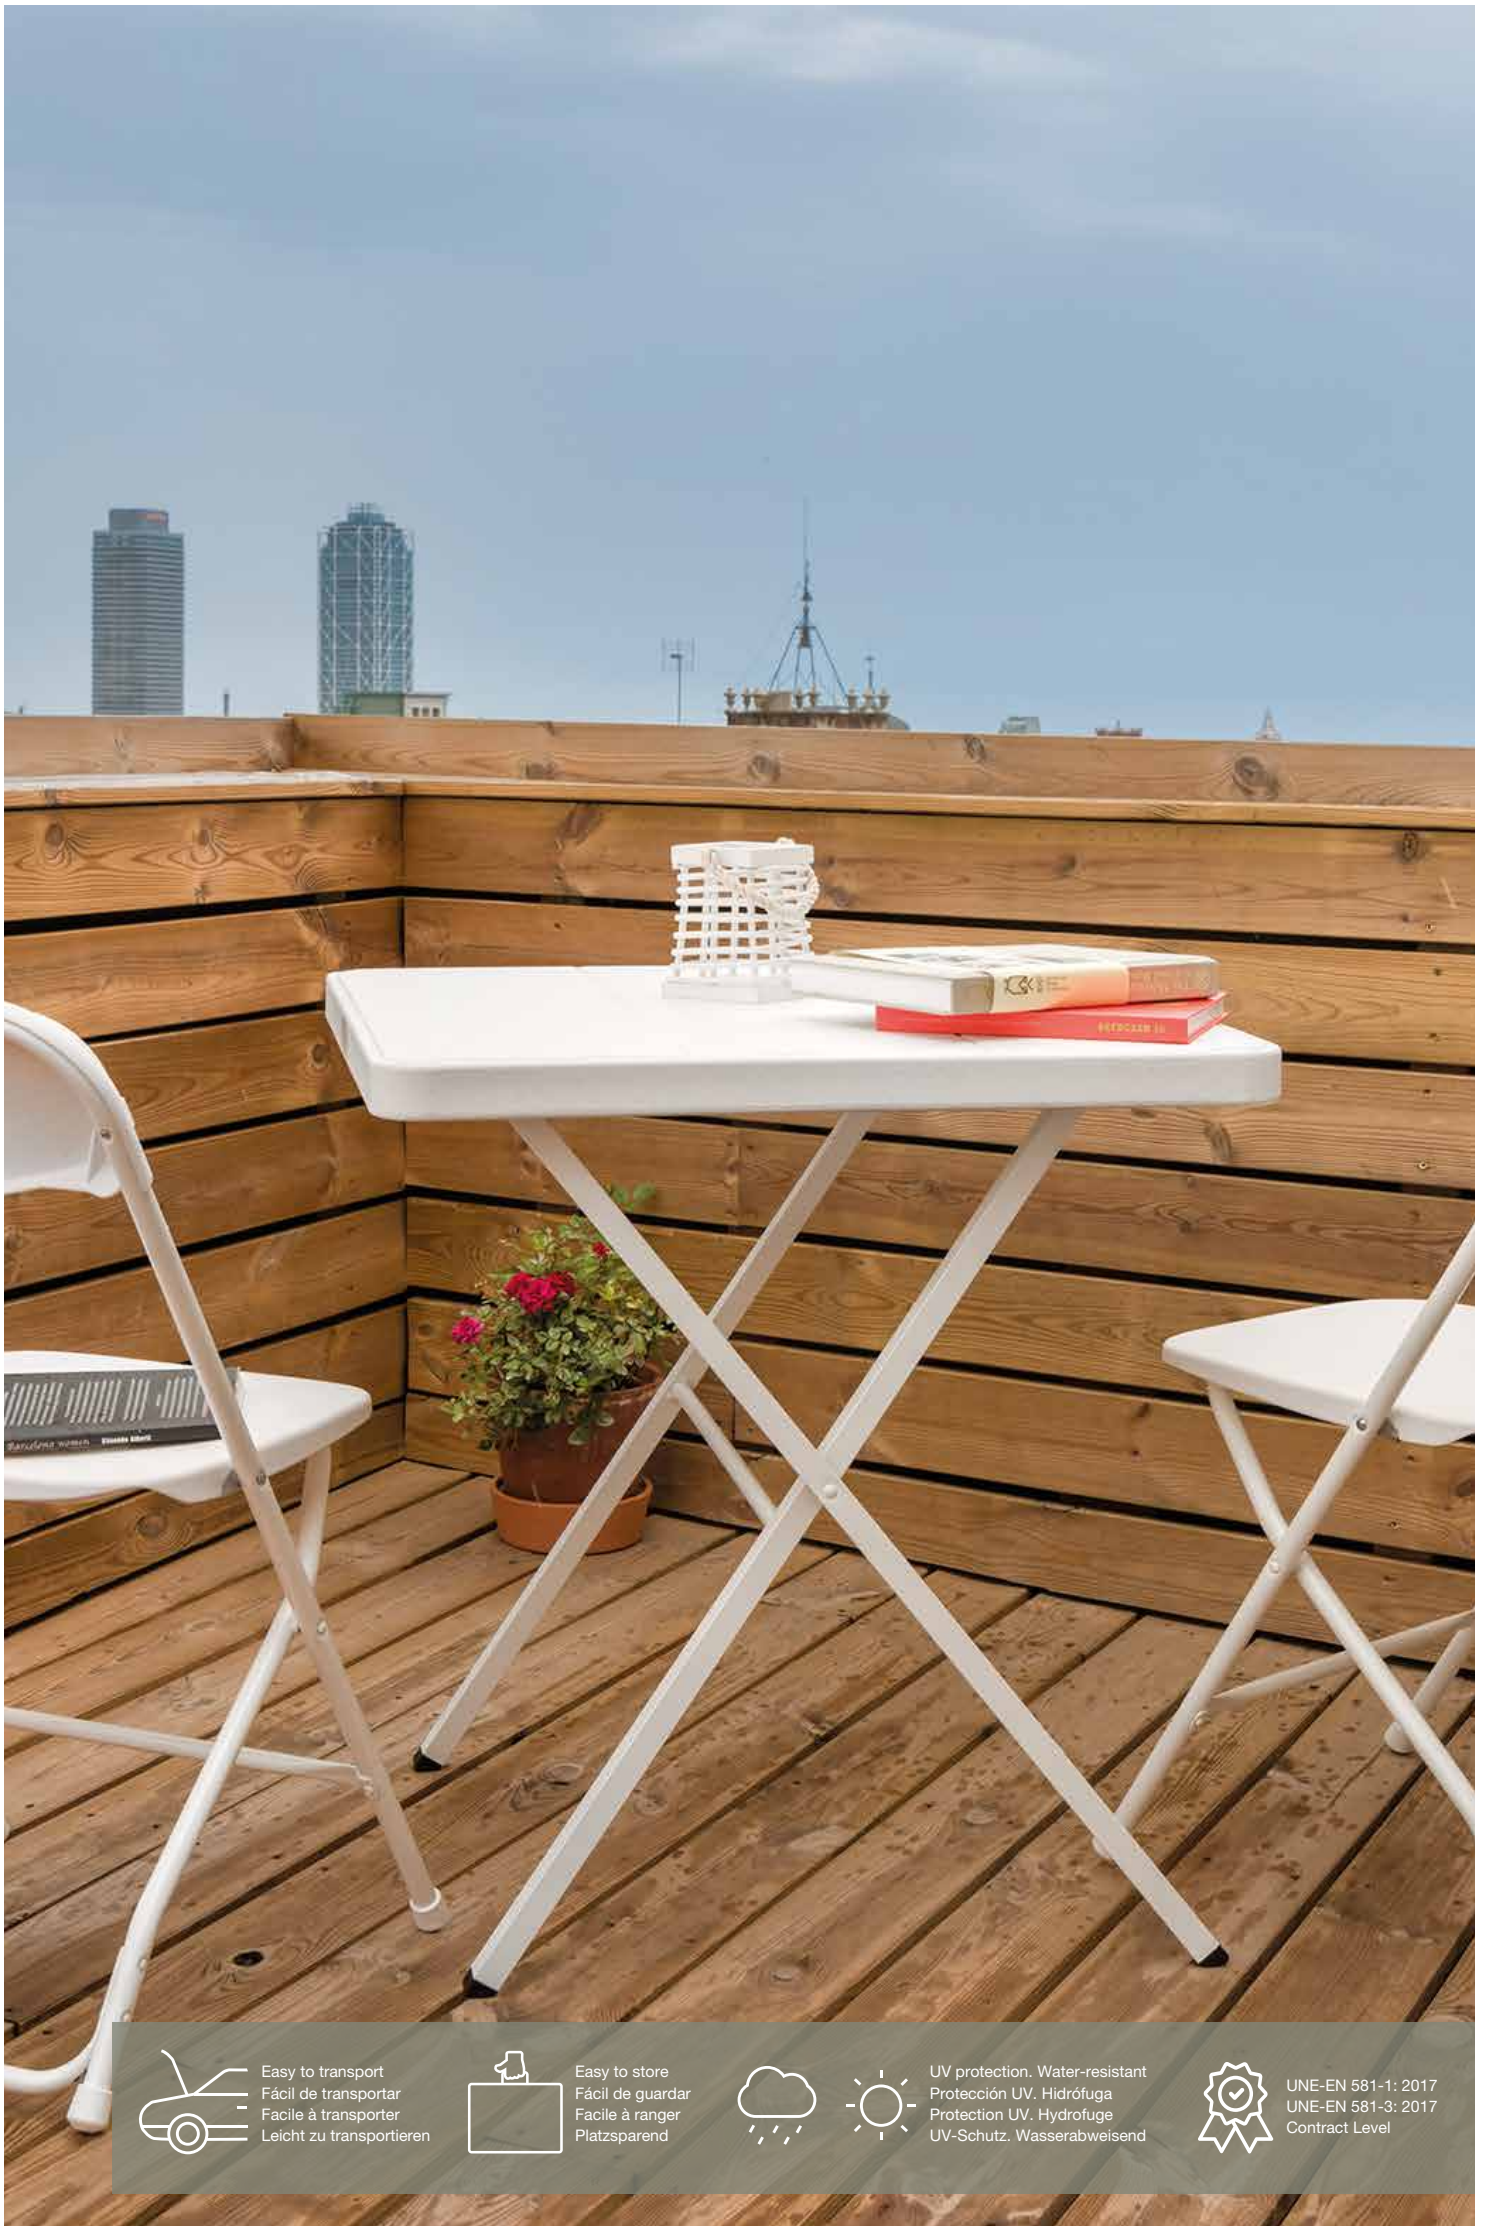

74.3 cm
29.25"

68.6 x 68.6 cm
27" x 27"

Net weight 13.6 lb
 Peso neto 6.17 kg
 Poids net 6.17 kg
 Nettogewicht 6.17 kg

Easy to assemble and dismantle
 Fácil de montar y desmontar
 Facile à monter et à démonter
 Einfach auf- und abzubauen