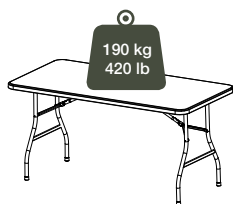

Packaging size: L24" x W3.5" x H25.5"
Medidas del embalaje: L60.96 x W8.89 x H64.77 cm
Dimensions emballage: L60.96 x W8.89 x H64.77 cm
Packungsgröße: L60.96 x W8.89 x H64.77 cm

Gross weight 19.18 lb
Peso bruto 8.7 kg
Poids brut 8.7 kg
Bruttogewicht 8.7 kg

Gross weight 207.45 lb
Peso bruto 94.10 kg
Poids brut 94.10 kg
Bruttogewicht 94.10 kg

Loading quantity
Unidades por contenedor
Unités par conteneur
Einheiten pro Container
40' CY 1.440 pcs (144 pallets)

oskar150 table mesa table tisch

BT005K005A
EAN 8436539304647

4

74.3 cm
29.25"

154.94 x 75.25 cm
61" x 29.62"

White surface and dark grey frame
Sobre blanco y estructura en color gris oscuro
Surface blanche et cadre gris foncé
Weißer Umschlag und dunkelgrauer Rahmen