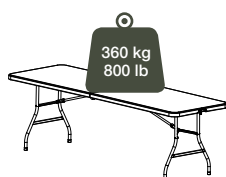

oskar240 table mesa table tisch

BT008K005A
EAN 8436539297925

243.84 x 76.2 cm
96" x 30"

74.3 cm
29.25"

White surface and dark grey frame
Sobre blanco y estructura en color gris oscuro
Surface blanche et cadre gris foncé
Weißer Umschlag und dunkelgrauer Rahmen

Maximum recommended weight 800 lb
Peso máximo recomendado 360 kg
Poids maximal recommandé 360 kg
Empfohlene Höchstlast 360 kg

74.3 cm
29.25"

243.8 x 76.2 cm
96" x 30"

Net weight 37.6 lb
Peso neto 16.9 kg
Poids net 16.9 kg
Nettogewicht 16.9 kg

1

2

3

4

Easy to assemble and dismantle
Fácil de montar y desmontar
Facile à monter et à démonter
Einfach auf- und abzubauen

Related products
Productos relacionados
Produits connexes
Verwandte Produkte