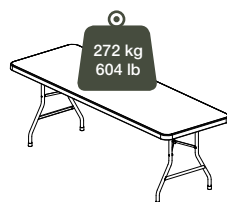

kompakt180 table mesa table tisch

74.30 cm
29.25"

White surface and dark grey frame
Sobre blanco y estructura en color gris oscuro
Surface blanche et cadre gris foncé
Weißer Umschlag und dunkelgrauer Rahmen

182.88 x 75.25 cm
72" x 29.62"

Maximum recommended weight 604 lb
Peso máximo recomendado 272 kg
Poids maximal recommandé 272 kg
Empfohlene Höchstlast 272 kg

74.30 cm
29.62"

182.88 x 75.25 cm
72" x 29.62"