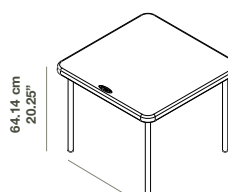

64.77 x 64.77 cm
25.25" x 25.25"

Net weight 8.4 lb
Peso neto 3.82 kg
Poids net 3.82 kg
Nettogewicht 3.82 kg

1