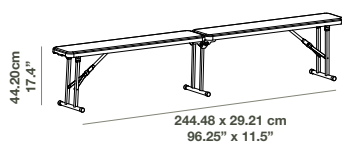

44.20 cm
17.4"

244.48 x 29.21 cm
96.25" x 11.5"

Net weight 24.29 lb
Peso neto 11.04 kg
Poids net 11.04 kg
Nettogewicht 11.04 kg

1