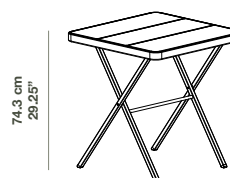

74.3 cm
29.25"

68.6 x 68.6 cm
27" x 27"

Net weight 13.6 lb
Peso neto 6.17 kg
Poids net 6.17 kg
Nettogewicht 6.17 kg