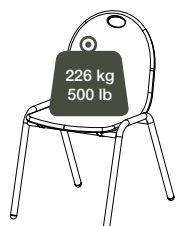

Packaging size: L29.25" x W27.37" x H31.75"
Medidas del embalaje: L74.93 x W69.53 x H80.64 cm
Dimensions emballage: L74.93 x W69.53 x H80.64 cm
Packungsgröße: L74.93 x W69.53 x H80.64 cm

Gross weight 174.6 lb
Peso bruto 79.2 kg
Poids brut 79.2 kg
Bruttogewicht 79.2 kg

For children
Uso infantil
Utilisation pour enfant
Für Kinder

226 kg
500 lb

Maximum recommended weight 500 lb
Peso máximo recomendado 226 kg
Poids maximal recommandé 226 kg
Empfohlene Höchstlast 226 kg

58.10 cm
22.87"

58.10 cm
22.87"

Net weight 3.96 lb
Peso neto 1.8 kg
Poids net 1.8 kg
Nettogewicht 1.8 kg

1

2

3

4

Stacking chair
Silla apilable
Chaise empilable
Kinderstuhl stapelbar

Related products
Productos relacionados
Produits connexes
Verwandte Produkte