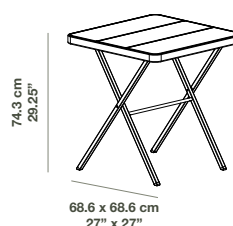

aruba set

PCS007X01A
EAN 8436539299721

Table + 2 chairs   mesa + 2 sillas
Table + 2 chaises   tisch + 2 stühle

Maximum recommended weight 420 lb
Peso máximo recomendado 190 kg
Poids maximal recommandé 190 kg
Empfohlene Höchstlast 190 kg

Net weight 6.05 lb
Peso neto 2.95 kg
Poids net 2.95 kg
Nettogewicht 2.95 kg

Maximum recommended weight 500 lb
Peso máximo recomendado 225 kg
Poids maximal recommandé 225 kg
Empfohlene Höchstlast 225 kg

Net weight 13.6 lb
Peso neto 6.17 kg
Poids net 6.17 kg
Nettogewicht 6.17 kg

1

2

3

Easy to assemble and dismantle
Fácil de montar y desmontar
Facile à monter et à démonter
Einfach auf- und abzubauen