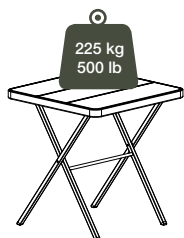

Maximum recommended weight 500 lb
Peso máximo recomendado 225 kg
Poids maximal recommandé 225 kg
Empfohlene Höchstlast 225 kg