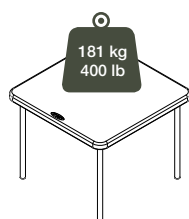

Maximum recommended weight 400 lb
Peso máximo recomendado 181 kg
Poids maximal recommandé 181 kg
Empfohlene Höchstlast 181 kg