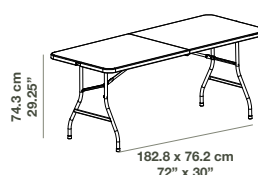

oskar180 table mesa table tisch

BT006K025T
EAN 8436539296737

White surface and dark grey frame
Sobre blanco y estructura en color gris oscuro
Surface blanche et cadre gris foncé
Weißer Umschlag und dunkelgrauer Rahmen

Maximum recommended weight 507 lb
Peso máximo recomendado 230 kg
Poids maximal recommandé 230 kg
Empfohlene Höchstlast 230 kg

Net weight 27.61 lb
Peso neto 12.55 kg
Poids net 12.55 kg
Nettogewicht 12.55 kg

1

2

3

4

Easy to assemble and dismantle
Fácil de montar y desmontar
Facile à monter et à démonter
Einfach auf- und abzubauen

Related products
Productos relacionados
Produits connexes
Verwandte Produkte