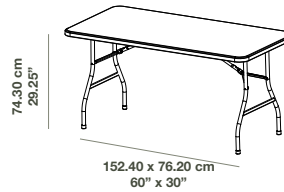

Net weight 21.56 lb
Peso neto 9.8 kg
Poids net 9.8 kg
Nettogewicht 9.8 kg