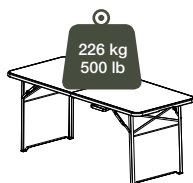

40' CY 756 pcs (42 pallet)

4

Sets

bayern set

PCS005X01A
EAN 8436539297574

Table + 2 benches mesa + 2 bancos
Table + 2 bancs tisch + 2 klappbänke

Brown surface and green frame
Sobre marrón y estructura verde
Surface marron et structure de couleur vert
Braun platte und grün gestell