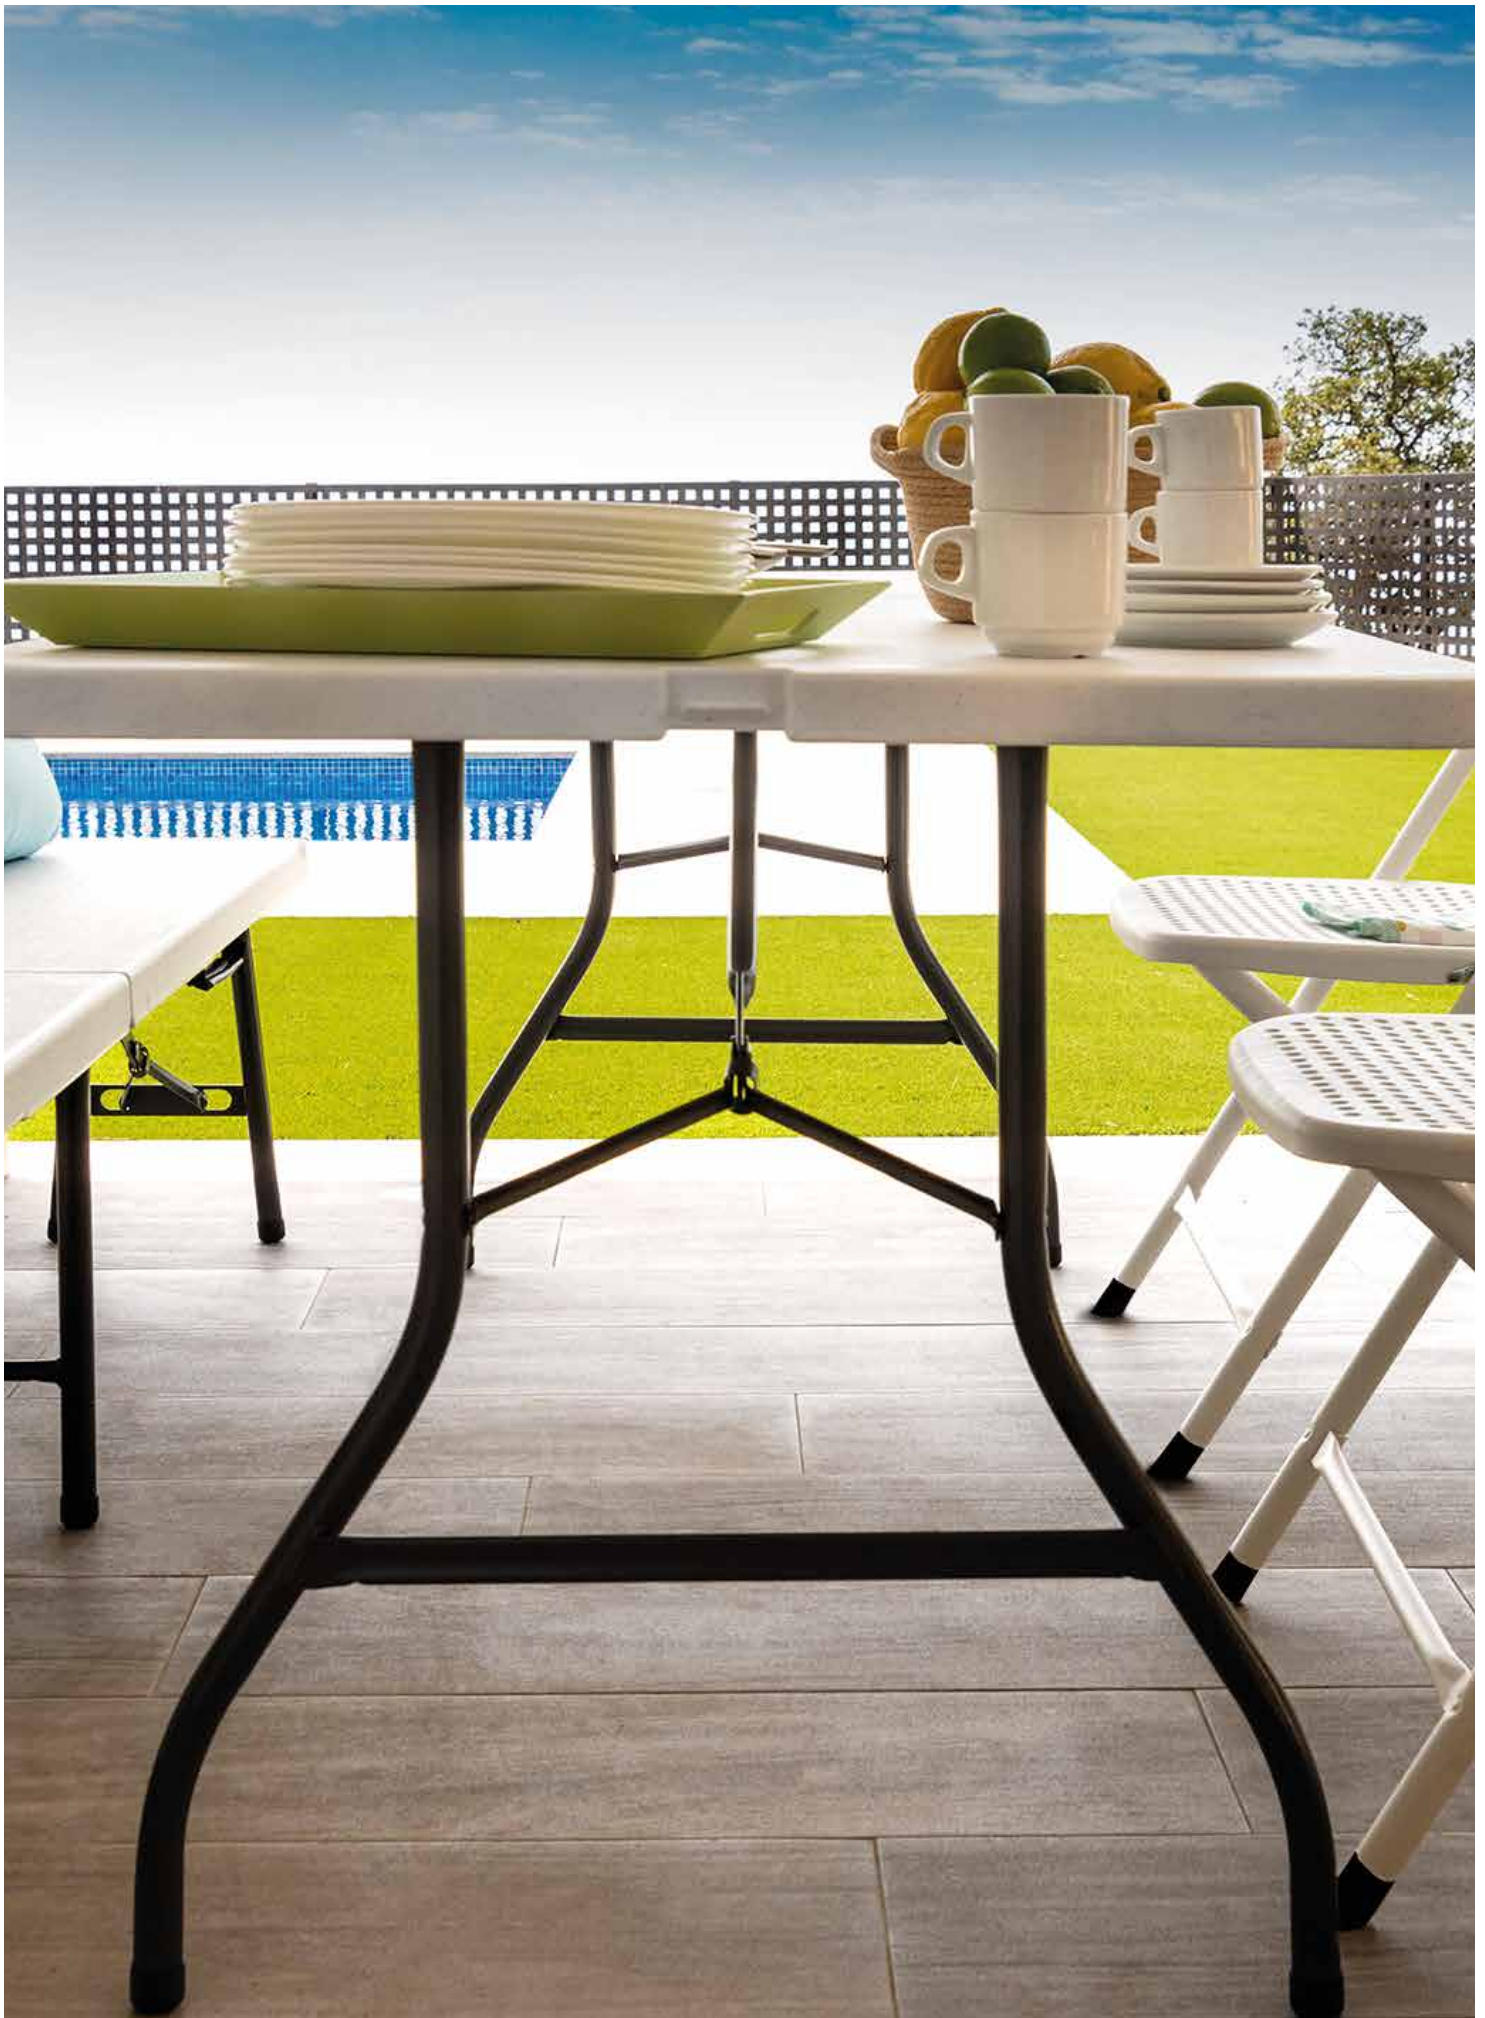

Easy to transport
Fácil de transportar
Facile à transporter
Leicht zu transportieren

Easy to store
Fácil de guardar
Facile à ranger
Platzsparend

UV protection. Water-resistant
Protección UV. Hidrofuga
Protection UV. Hydrofuge
UV-Schutz. Wasserabweisend

UNE-EN 581-1: 2017
UNE-EN 581-3: 2017
Contract Level