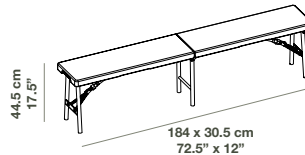

Net weight 17.7 lb
Peso neto 7.75 kg
Poids net 7.75 kg
Nettogewicht 7.75 kg