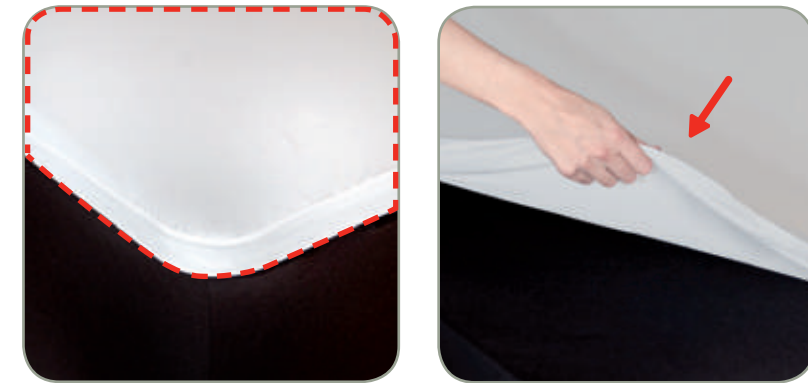

stretchtop covers